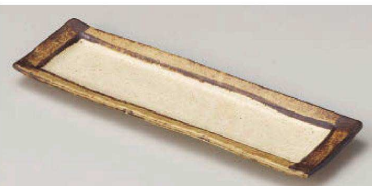

めん皿

バスタ皿

カレー皿

ミ126-149 紅柚子黒帯 突出皿
25.5×9×3cm (磁)JPN **2,900円**

ト126-159 ルリ黒丸紋竹割前菜皿
26×7.2×3.6cm (磁)JPN **2,600円**

ト126-169 角淵サビ突出皿
28×9×2cm (磁)JPN **2,600円**

ト126-179 青磁2ピース 長角皿
25×7.6×3.6cm (磁)JPN **2,650円**