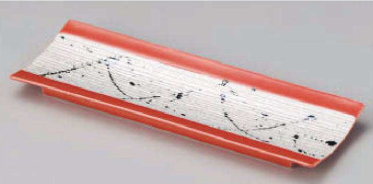

ミ126-109 黒織部弥七田扇皿
26.5×9.2×5cm (磁)JPN **4,100円**

青古焼大皿

大鉢

鉢

ボール

ウ126-119 染付市松文字リム付長皿
φ25×17.5×2.2cm (磁)JPN(イングレ) **3,960円**

キ126-129 黒とばしラスター赤袖筋彫突出皿
26.2×9.2×1.9cm (磁)JPN **3,630円**

ネ126-139 青白磁舟型9.0寸前菜皿
27×5×3.6cm (磁)JPN **3,200円**