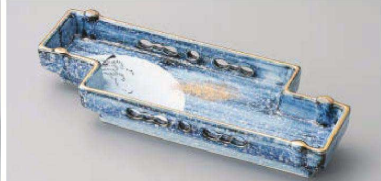

ミ128-069 風月京橋 突出皿
24.3×9.5×3.5cm (磁) JPN 5,400円

仕切皿
細長皿