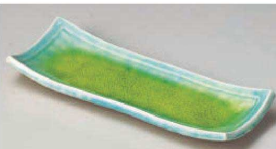

イ132-219 菜花突出皿
24.5×9.3×3cm(磁) JPN 1,400円