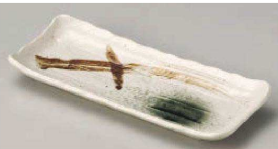

ヤ132-269 みやま突出皿
22.2×9.5×2.5cm(磁) JPN 1,000円