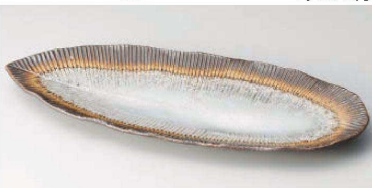

ト137-179 アカネ 葉型長皿(大)
33×13.5×2.7cm (磁) JPN

1,850円

ト137-189 アカネ 葉型長皿(小)
21.5×10.5×2.3cm (磁) JPN

1,280円