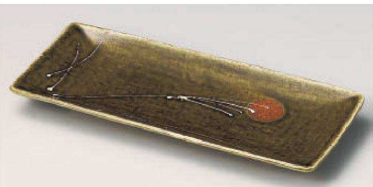

パンフレット番号	問合せ先	電話番号
20693-137	株式会社クイックパック	0564-59-3525

Large Oblong Plate **さんま皿** 137

和陶単品

ア137-019 織部さんま皿
28.5×12.7×3cm (陶) JPN

2,700円

ロ137-029 融雪さんま皿
29×12.5×2.8cm (陶) JPN

2,500円

ク137-039 はるかぜさんま皿
29×12.5×2.8cm (陶) JPN

2,500円

ホ137-049 なごみ白さんま皿
28.2×12.7×3cm (陶) JPN

2,750円

オ137-059 織部ススキさんま皿
28×12.5×3cm (磁) JPN

2,550円

イ137-069 日陶青磁長皿
27×11×2.5cm (磁) JPN

2,200円

タ137-079 白刷毛サンマ皿
28.7×12.1×2.5cm (磁) JPN