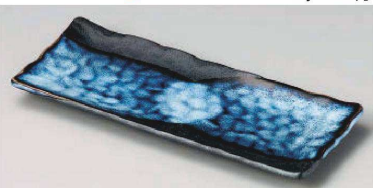

ヤ137-219 清流さんま皿
28.8×12×2.5cm (磁) JPN

2,000円