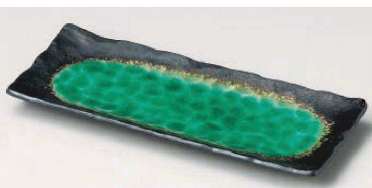

ネ138-159 深海さんま皿グリーン
28.5×11.8×2cm (磁) JPN

1,650円