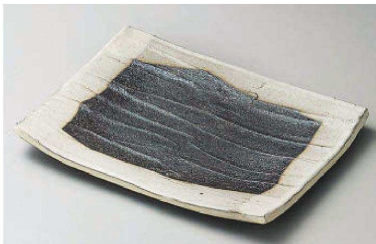

パンフレット番号	問合せ先	電話番号
20693-141	株式会社クイックパック	0564-59-3525

Rectangle Plate 焼物皿 **141**

和陶
単品

≡141-019 ブルー線ラスター前菜皿
25.5×16.5×3.5cm (陶) JPN **4,800円**

≡141-029 オリベイカダ長角皿
25.5×8.5×2cm (陶) JPN **5,400円**

×141-039 黒窯変掛け分けソギ7.0長角皿
21×15.5×1cm (陶) JPN **4,500円**