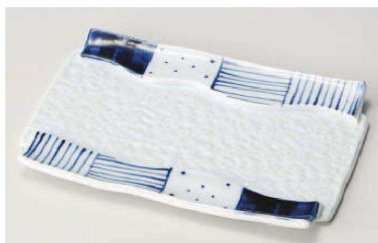

≡141-089 青釉ソギまな板焼物皿
21.8×14.2×4.8cm (陶) JPN **4,800円**

≡141-099 ブルー線ラスターウエーブ焼物皿
21×15.7×3cm (陶) JPN **4,100円**

×141-109 炭化8.0長方皿
24×15×2.5cm (陶) (信楽焼) JPN **3,850円**

×141-119 灰釉足付長方皿
25×11.5×4cm (陶) JPN **3,850円**

ツ141-129 マリンブルーガタ彫焼物皿
26×14×4cm (陶) JPN **3,800円**

≡141-139 染付間取石目長角皿
23.5×16×1.5cm (陶) JPN **3,900円**

ヨ141-149 初霜パレット22cm焼物皿
22×13.3×1.8cm (陶) JPN **3,000円**

ヨ141-159 ブラックパールパレット22cm焼物皿
22×13.3×1.8cm (陶) JPN **2,500円**