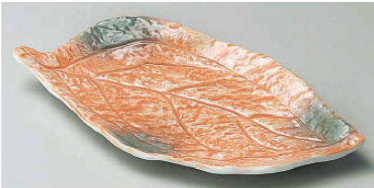

3,600円

突出皿

ホ142-049 黒陶長三角皿
35×16×2.2cm (陶) JPN

3,600円

ミ142-059 備前風透かし変形焼物(小)(手造り)
20.5×14×4cm (陶) JPN

4,200円

ツ142-069 オレンジ巻グリーン吹木ノ葉皿
23.5×12.5×2.5cm (磁) JPN

3,750円

焼物皿
焼物(手造り)

仕切皿

細長皿

長角大皿

変形大皿

丸大皿

角大皿

角中皿