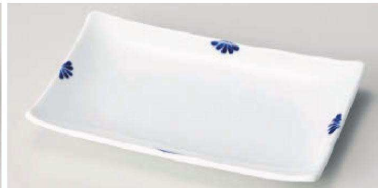

2,500円

カ143-209 美濃岩焼物皿
21.5×14.5×2.5cm (陶) JPN

2,200円

ロ143-219 小花(赤)焼物皿
20×13×2.5cm (磁) JPN

2,200円

ロ143-229 小花(青)焼物皿
20×13×2.5cm (磁) JPN

2,200円

イ143-239 ヒワ釉古代7.0焼物皿
21×13.3×2.5cm (磁) JPN

2,150円

ロ143-259 はるかぜ 7寸長角皿
20.8×14.6×2cm (陶) JPN

2,100円

カ143-269 黒備前荒瀬前菜皿
20.4×16.8×3.7cm (磁) JPN

2,200円

イ143-249 ヒワ釉古代6.0焼物皿
18.5×13×2.5cm (磁) JPN

1,900円

- 突出皿
- さんま皿
- 焼物皿
飛切干切付
- 仕切皿
細長皿
- 長角大皿
変形大皿
- 丸大皿
角大皿
角中皿
楕円皿
- 変形中皿
丸中皿
- フルーツ皿
銘々皿
取皿
- 和皿(細)
小皿
- 萬古焼大皿
- 大鉢
鉢
- ボール
- 膳付パー
ティクル
ジャンキ
アラカブ
- 酒器
- 香盤
- 卓上小物
- そば小物
薬味皿
薬皿
せり皿
- めん皿
バスタ皿
カレー皿