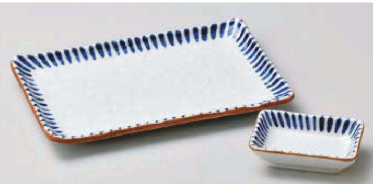

突出皿
さんま皿
焼物皿
焼物千代口

ロ148-099 蒼空木目長角皿
23.2×17.6×3cm (強) JPN **3,720円**
ロ148-109 蒼空木目千代口
10.8×6×3cm (強) JPN **1,050円**

ロ148-119 新緑9.0反長角皿
23.5×14.3cm (強) JPN **2,960円**
ロ148-129 新緑6.0反長角皿
18×11.5cm (強) JPN **2,340円**
ロ148-139 新緑反長角小皿
9.2×6.7cm (強) JPN **980円**

ミ148-149 新緑長角焼物皿
21.5×14.8×1.8cm (陶) JPN **2,800円**
ミ148-159 新緑長角千代口
9.3×6.5×1.8cm (陶) JPN **1,000円**

仕切皿
細長皿

長角大皿
変形大皿

ツ148-169 白川志野四ツ足焼物皿
21×14×2.2cm (陶) JPN **3,000円**
ツ148-179 白川志野長千代口
9.5×6.5×1.8cm (陶) JPN **1,000円**