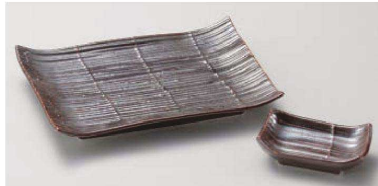

パンフレット番号	問合せ先	電話番号
20693-149	株式会社クイックパック	0564-59-3525

Multi-Size Rectangle Plate 焼物皿千代口付 **149**

和陶単品

□149-019 鉄砂 長角8.0皿
20.4×14.4×3.1cm (磁) JPN
□149-029 鉄砂 長角小皿
9.3×6×2.7cm (磁) JPN

1,920円
600円

ヤ149-039 唐津赤絵焼物皿
21.5×14.5cm (磁) JPN
ヤ149-049 唐津赤絵角千代口
10×7.3cm (磁) JPN