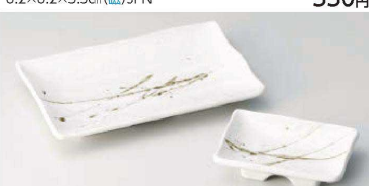

1,400円
750円

ア149-249 南蛮織部角焼物皿
18.5×15×2.7cm (磁) JPN
ア149-259 南蛮織部角千代口
8.2×8.2×3.3cm (磁) JPN

1,250円
550円

ヤ149-269 みやま測波焼物皿
21×14×4cm (磁) JPN
ヤ149-279 みやま銘々皿
16×11×3cm (磁) JPN
ヤ149-289 みやま角千代口
10.7×7×3cm (磁) JPN

1,300円
950円
650円

ヤ149-299 新黒備前測波焼物皿
20.5×14.3×4cm (磁) JPN
ヤ149-309 新黒備前角千代口
10.5×7×3cm (磁) JPN

1,300円
650円

イ149-319 白乱刷毛たたき6.0長角皿
18.5×12×2.5cm (磁) JPN
イ149-329 白乱刷毛たたき長角千代口
10.9×7.6×2.5cm (磁) JPN

1,200円
650円