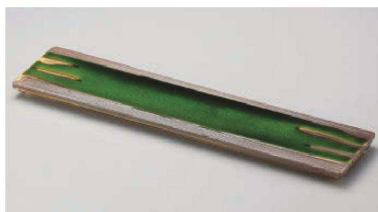

ホ154-209 錆織部流し15.0長皿
47×12×2.2cm (陶) JPN 7,500円

ホ154-199 錆織部流し17.0長皿
53×12×2.2cm (陶) JPN 9,800円