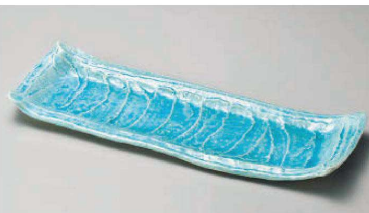

ツ154-189 マリンブルーガタ彫長角大皿
46.5×16.5×3.8cm (陶) JPN 7,500円