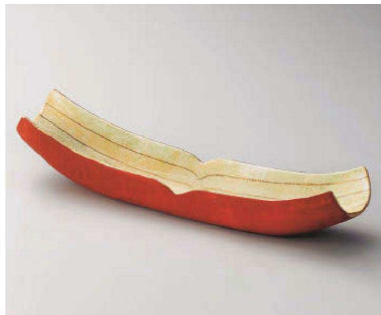

パンフレット番号	問合せ先	電話番号
20693-166	株式会社クイックパック	0564-59-3525

166 変形大皿 Warp Plate

和陶単品

突出皿

ア166-019 六銅金彩長盛鉢
37×8.2×7cm (磁) JPN

7,000円

ミ166-029 手造りモダン粉引(土物)モダンカット尺長皿
29.8×21.5×3cm (陶) JPN

6,900円