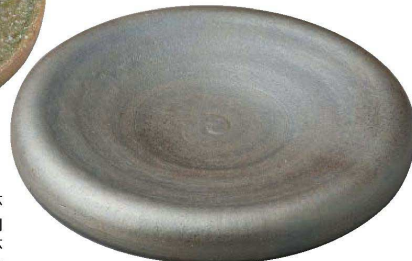

×168-109 ビードロ窯変13.0皿鉢
φ39×3cm (陶) (信楽焼) JPN 13,000円

×168-119 ビードロ窯変11.0皿鉢
φ33×2.5cm (陶) (信楽焼) JPN 8,000円

×168-129 黒窯変12.3台皿
φ37×4.6cm (陶) JPN 19,500円

×168-139 黒窯変10.0台皿
φ31×3.5cm (陶) JPN 12,800円

×168-149 黒窯変8.0台皿
φ24×3.5cm (陶) JPN 5,800円

表示価格、仕様などは予告なく変更となる場合があります。最新情報はWEBサイトにて必ずご確認下さい(廃番含)。