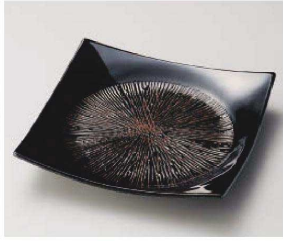

ヤ186-339 金茶吹匠19cm皿
18.6×18.8×3.8cm(磁)JPN **2,800円**

イ186-299 白唐津9.0正角皿
23.3×23.3×4.6cm(磁)JPN **3,200円**