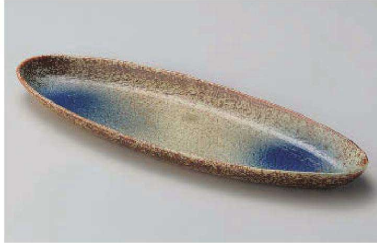

ボール

焼酎サーバー  
ワンクラー  
ジョッキ  
フーカブ

酒器

香置

卓上小物

**ヤ192-109** 清流長小判鉢  
31.7×15×4.5cm (磁) JPN

2,100円

**ト192-119** スカイ楕円長皿  
33.5×10×2.5cm (磁) JPN

1,550円

**ア192-129** 瑠璃オーバルトレー  
32.3×11×2.4cm (磁) JPN

1,450円

そば小物  
薬味皿  
薬皿(成皿)

めん皿  
パスタ皿  
カレー皿

**ヤ192-139** みやまトレー皿  
30.5×10×3.3cm (磁) JPN

1,300円

**ミ192-149** 白マット舟形長皿  
33.3×10.5×4cm (磁) JPN