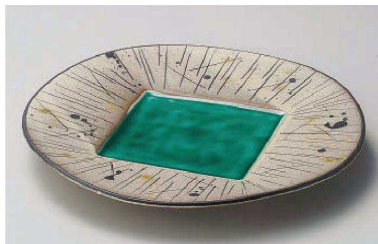

パンフレット番号	問合せ先	電話番号
20693-197	株式会社クイックパック	0564-59-3525

Warp Plate 変形中皿 **197**

和陶単品

カ197-019 貫入菱形フランス皿  
22.5×19.4×4.5cm (陶) JPN **14,000円**

ツ197-029 あら黒 ロックプレート(大)  
30×28×4cm (磁) JPN **8,000円**

オ197-039 屏風七宝赤絵前菜盛皿  
26.8×18.4×4.3cm (磁) (美濃焼) JPN **7,000円**

オ197-049 紫釉岩肌ペルシャ紋前菜皿  
26.8×18.4×4.3cm (磁) (美濃焼) JPN **6,500円**

イ197-059 栗色刷毛目塗り壁パスタ皿  
φ26.5×3cm (磁) JPN **6,000円**

カ197-069 志野織部草花大向付  
26×19×4.5cm (陶) JPN **5,950円**

ト197-079 サビ釉ヒワ流スジ彫変形盛皿  
26.5×24×7.5cm (磁) JPN **5,700円**

ミ197-089 灰釉流角8.0皿  
26.2×20×6cm (磁) JPN **5,450円**

ミ197-099 湖水屏風型前菜皿  
27×18.5×4cm (磁) JPN **5,400円**

ミ197-109 雨音80前菜皿  
φ24.8×3cm (磁) JPN **5,050円**

ミ197-119 二色吹 シェル皿  
26×23×4.2cm (磁) JPN **5,000円**

ネ197-129 インディゴブルーリーフ25cm変型皿  
25.3×21.5×4cm (磁) JPN **4,570円**