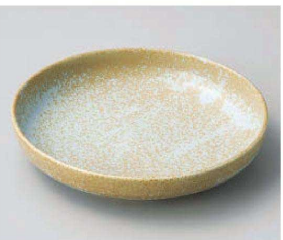

ツ199-149 マリンブルー三ツ足前菜皿  
23×19.5×5.5cm (陶) JPN 3,000円

ヤ199-159 赤染花型8.0皿  
φ24.8×3.5cm (磁) JPN 3,300円

ト199-179 スカイ 葉型丸大皿  
25.5×23×4.3cm (磁) JPN 2,950円

ヤ199-169 赤染花型7.0皿  
φ21.8×3cm (磁) JPN 2,000円

タ199-189 もえぎ砂目三ツ足前菜皿  
22×21×4.3cm (磁) JPN 2,800円

ミ199-199 彩器行木の葉パスタ皿  
26×18.5×3.5cm (磁) JPN 1,900円

イ199-209 紺ナマコ26角皿  
26×17.5×3.5cm (磁) JPN 5,650円

ネ199-219 窯変グレー20cm切立皿  
φ20.2×4cm (磁) JPN 1,300円

- 突出皿
- さんま皿
- 焼物皿  
焼酎杯対
- 仕切皿  
細長皿
- 長角大皿  
変形大皿
- 丸大皿  
角大皿  
角中皿  
楕円皿
- 変形中皿  
丸中皿
- フルーツ皿  
銘々皿  
取皿
- 和皿(組)  
小皿
- 萬古焼大皿
- 大鉢  
盛鉢
- ボール
- 焼酎サーバー  
ドリンクサーバー  
ジョッキ  
フナーカップ
- 酒器
- 香置
- 卓上小物
- そば小物  
薬味皿  
薬皿  
茶皿
- めん皿  
パスタ皿  
カレー皿