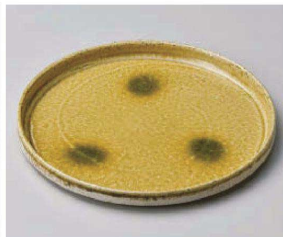

青古焼大皿

大鉢
鉢
鉢

ボール

焼酎サー
フィンクラー
ジョッキ
アールカブ

酒器

香盤

卓上小物

そば小物
薬味皿
薬皿(和洋)

めん皿
バスタ皿
カレー皿

ミ202-109 皆釉プレート(小)
φ24.3×0.9cm (磁) JPN 5,700円

カ202-119 測金ビスクマツ24cm丸プレート
φ24.4×1.3cm (磁) JPN 4,700円

ネ202-129 黒土24cm切立プレート
φ24.5×2.4cm (陶) JPN 5,250円

ツ202-139 白結晶クレータープレート
φ26×3.3cm (磁) JPN 4,700円

ハ202-149 フリュLuca21cm(チタン)
φ21×2cm (磁) JPN 4,300円

ハ202-159 フリュLuca21cm(シルバーブラウン)
φ21×2cm (磁) JPN 4,300円

ツ202-169 金彩唐草黒24cmフラットプレート
φ24.3×1.3cm (磁) JPN 4,650円

ネ202-179 ビードロ吹きオリベ24cm切立プレート
φ24.5×2.4cm (陶) JPN 4,850円