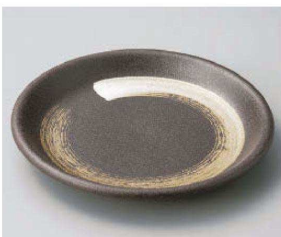

カ203-149 いこい8.0皿
φ25×4cm (磁) JPN **1,600円**

カ203-159 金色流し彫十草型大皿
φ25×2.9cm (磁) JPN **1,800円**

イ203-169 黒結晶白刷毛目8寸皿
φ24×3cm (磁) JPN **1,250円**

ホ203-179 クレタ 切立リム8.0皿
φ24.8×3.6cm (磁) JPN **1,480円**

ツ203-189 白川志野丸8.0皿
φ25×3.5cm (陶) JPN **4,100円**