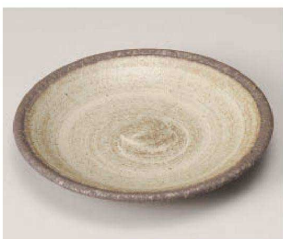

カ211-149 メイメイ八角16.5取皿
φ18.5×2cm(磁)JPN 1,650円

ト211-159 スカイストライプ5.0皿
φ17×3.5cm(磁)JPN 1,450円

ヤ211-169 土物ベージュ削フルーツリム皿
φ18.5×3.5cm(磁)JPN 1,400円

カ211-179 ロータス18丸皿 グレー
φ18×2.8cm(磁)JPN 2,200円

カ211-199 ロータス18丸皿 白
φ18×2.8cm(磁)JPN 2,200円

ヤ211-219 土物ブルー削フルーツリム皿
φ18.5×3.5cm(磁)JPN 1,400円

カ211-229 年輪円6.5寸平皿
φ19.6×2.8cm(磁)JPN 1,050円

カ211-189 ロータス15丸皿 グレー
φ15×2.4cm(磁)JPN 1,350円

カ211-209 ロータス15丸皿 白
φ15×2.4cm(磁)JPN 1,350円

- 突出皿
- さんま皿
- 焼物皿
焼酎杯皿
- 仕切皿
細長皿
- 長角大皿
菱形大皿
- 丸大皿
角大皿
角中皿
楕円皿
- 菱形中皿
丸中皿
- フルーツ皿
銘々皿
取皿
- 和皿(組)
小皿
- 萬古焼大皿
- 大鉢
鉢
- ボール
- 徳利
サーバー
ドリンク
ジョッキ
フナーカップ
- 酒器
- 香盤
- 卓上小物
- そば小物
薬味皿
薬味器皿
- めん皿
パスタ皿
カレー皿