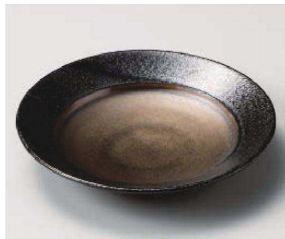

パンフレット番号	問合せ先	電話番号
20693-211	株式会社クイックパック	0564-59-3525

Fruit Plate フルーツ皿・銘々皿・取皿 **211**

和陶単品

ツ211-019 本窯金彩6.0リム皿
φ18.2×3cm(磁)JPN 2,850円

タ211-029 紅柚子天目5.7皿
φ17.2×3.7cm(磁)JPN 2,600円

ミ211-039 黒伊賀銀彩五角 取皿
16×16×3.3cm(磁)JPN 2,550円