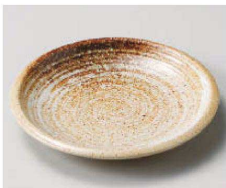

ホ221-259
いぶし金彩織部ストライプ4.0深皿
φ12×3cm (磁) JPN
940円

ミ221-269
キューヴ三ツ足波瀾4.0鉢
φ13×3cm (磁) JPN
900円

ホ221-279
ゴス刷毛4.0皿
φ13.8×2.3cm (磁) JPN
640円

カ221-289
フォーカス織部輪二重4.8皿
φ14.5×2.5cm (磁) JPN
680円

ホ221-299
いぶき4.0皿
φ14×2cm (磁) JPN
680円

ホ221-309 深海マリーン4.0皿
φ14×2cm (磁) JPN 600円
ホ221-319 深海マリーン小皿
φ11×2cm (磁) JPN 580円

ア221-329
ジュビターW4.0角皿
13.4×13.4×3cm (磁) JPN
580円

ア221-339
ブルームグレー 14.5cmプレート
φ14.5×2.5cm (磁) JPN
560円

- 突出皿
- さんま皿
- 焼物皿
長崎軒和対
- 仕切皿
細長皿
- 長角大皿
変形大皿
- 丸大皿
角大皿
角中皿
楕円皿
- 変形中皿
丸中皿
- フルーツ皿
銘々皿
取皿
- 和皿(磁)
小皿
- 黒古唐大皿
- 大鉢
鉢
- ボール
- 膳付パー
クワラー
ジョッキ
アラカブ
- 酒器
- 香盤
- 卓上小物
- そば小物
薬味皿
薬皿
お茶皿
- めん皿
バスタ皿
カレー皿