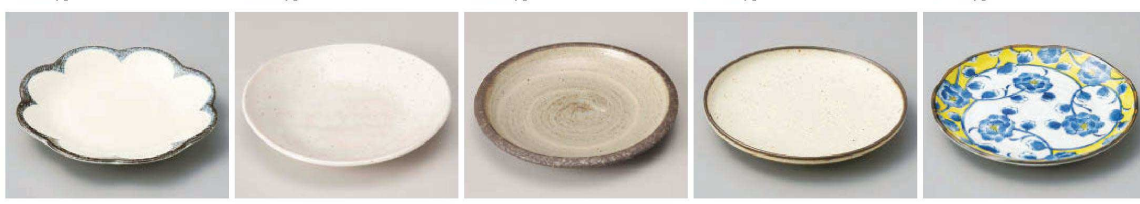

ア222-249 RINKA組 16.5cm皿 φ16.5×2.2cm (磁) JPN 740円	カ222-259 白粉引そぎ楕円4.0皿 13.5×12.9×2.3cm (磁) JPN 840円	ア222-269 刷毛粉引14cm皿 φ14.2×2.2cm (磁) JPN 570円	ホ222-279 フレタ 切立リム5.0皿 φ15.3×2.2cm (磁) JPN 620円	ホ222-289 黄彩花5.0皿 φ16.5×2cm (磁) JPN 680円