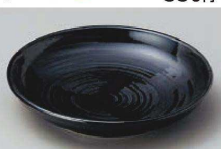

キ227-319 風車(黒)5.0皿
φ16.6×3.2cm (磁) JPN 720円
キ227-329 風車(黒)4.0皿
φ13.8×2.7cm (磁) JPN 580円
キ227-339 風車(黒)3.5皿
φ12.5×2.3cm (磁) JPN 450円