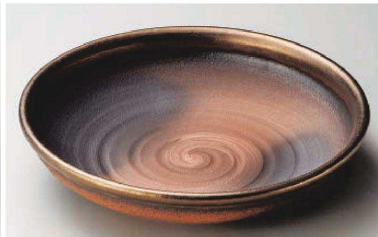

ス233-079 青地ドラ鉢  
φ30.5×5.8cm (陶) (萬古焼) JPN **5,000円**

ス233-089 網目13号丸皿  
φ42×5.5cm (陶) (萬古焼) JPN **9,300円**

ス233-119 宝船12号丸皿  
φ37×4cm (陶) (萬古焼) JPN **5,700円**

ス233-139 伊賀金彩10号盛鉢  
φ29.5×5cm (陶) (萬古焼) JPN **7,200円**  
ス233-149 伊賀金彩8号盛鉢  
φ21×4.5cm (陶) (萬古焼) JPN **3,200円**