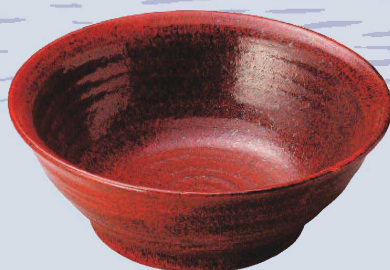

丸大皿
角大皿
角中皿
楕円皿

変形中皿
丸中皿

フルーツ皿
銘々皿
取皿

和皿(組)
小皿

青古焼大皿

大鉢
大盛鉢

ボール

焼酎サーバー
ワインクーラー
ジョッキ
フーカブ

酒器

香置

卓上小物

そば小物
薬味皿
薬皿付皿

めん皿
パスタ皿
カレー皿

×238-019
チタン12.6丸鉢
38×37.5×8.5cm(陶)JPN 16,000円

イ238-029
亀甲天目特大鉢
φ32.5×12.5cm(磁)JPN 30,000円

イ238-039
なぶり刷毛目特大鉢
φ32.5×12.5cm(磁)JPN 30,000円