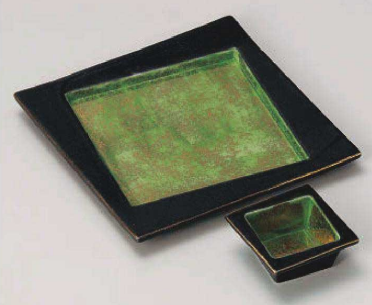

ミ024-189 金彩グリーン交趾正角前菜皿
18×18×1.6cm (磁) JPN 5,000円
ミ024-199 金彩グリーン交趾正角千代口
6.7×6.7×2.8cm (磁) JPN 2,300円