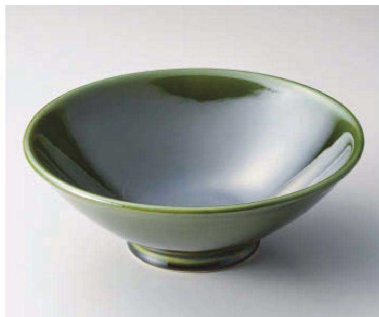

ウ242-079 緑釉大井
φ28.5×10cm (陶) JPN

11,600円