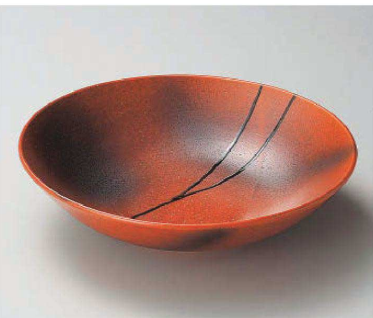

ネ242-119 赤伊賀30cm鉢
φ30×7.8cm (磁) JPN

11,000円