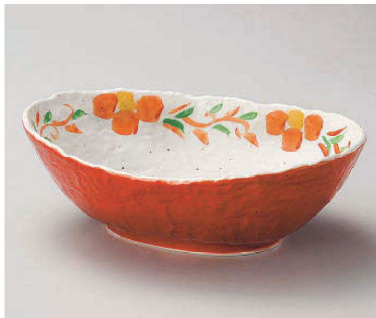

パンフレット番号	問合せ先	電話番号
20693-243	株式会社クイックパック	0564-59-3525

Large Bowl 大鉢 **243**

和陶単品

ユ243-019 吹あそび石目尺盛鉢  
φ31.3×6cm (磁) JPN **12,000円**

ミ243-029 朱巻唐草花楕円大鉢  
27.3×19.8×9.2cm (磁) JPN **9,000円**

ネ243-039 呉須巻錆点9.0鉢  
φ28×8.2cm (磁) JPN **7,700円**

ミ243-049 手描間取菊9.0丸鉢  
φ28×8cm (磁) JPN **6,100円**

ミ243-059 三彩トチリ9.0盛鉢  
28×8cm (磁) JPN **6,100円**

カ243-069 金釉流し白大平鉢  
φ28.2×4.9cm (磁) JPN **5,850円**

イ243-079 ホタル釉 舞特大深鉢  
25.8×24.5×7.8cm (磁) JPN **5,800円**

ト243-129 あい8.0ボール  
φ25.4×8cm (磁) JPN **7,000円**

ト243-139 あい7.0ボール  
φ22×8.5cm (磁) JPN **5,200円**

- 突出皿
- さんま皿
- 焼物皿  
焼酎杯皿
- 仕切皿  
細長皿
- 長角大皿  
変形大皿
- 丸大皿  
角大皿  
角中皿  
楕円皿
- 変形中皿  
丸中皿
- フルーツ皿  
銘々皿  
取皿
- 和皿(銀)  
小皿
- 萬古唐大皿
- 大鉢**
- ボール
- 飯匙(バー)  
アウター  
ジョッキ  
フナーカップ
- 酒器
- 香盤
- 卓上小物
- そば小物  
薬味皿  
薬皿(茶碗)
- めん皿  
バスタ皿  
カレー皿