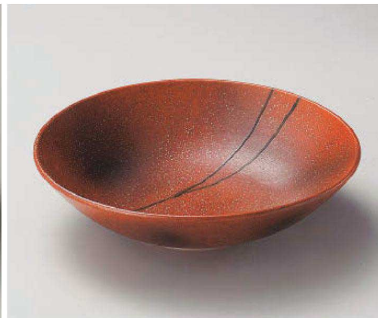

パンフレット番号	問合せ先	電話番号
20693-244	株式会社クイックパック	0564-59-3525

244 大鉢 Large Bowl

和陶単品

□244-019 織部尺角鉢
24.3×23.5×9cm (陶) JPN

10,660円

□244-029 織部8.0丸鉢
φ24.5×7.5cm (陶) JPN

8,750円

ネ244-039 赤伊賀27cm鉢
φ27×7.1cm (磁) JPN