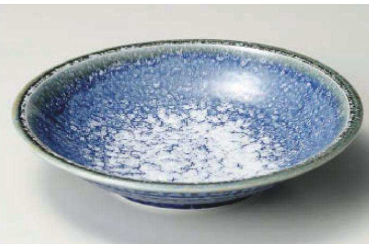

パンフレット番号	問合せ先	電話番号
20693-245	株式会社クイックパック	0564-59-3525

Large Bowl 大鉢 245

和陶単品

ハ245-019 湖錆ヒワ貫入RINKA24cmポウル
φ24.2×5.8cm (磁) JPN 5,500円

ア245-029 煌き黒盛皿
φ28.7×6cm (磁) JPN 3,500円

ア245-039 すびらっしゅ巧み29cm盛皿
φ29×6.3cm (磁) JPN 3,600円