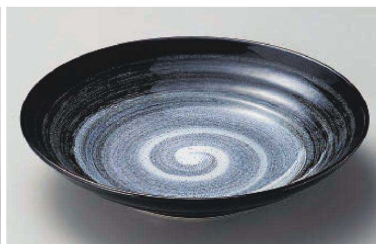

ア247-049 錦唐草盛鉢  
φ25×6.4cm (磁) JPN 4,000円

ア247-059 錦草花盛鉢  
φ25×6.4cm (磁) JPN 4,000円

ワ247-069 白斑点荒ソギ23cm大鉢  
24.5×23.5×9.2cm (磁) JPN 4,200円

イ247-079 桃李9.5盛皿  
φ28.8×6.1cm (磁) JPN 3,300円

ミ247-089 しびき波型楕円深皿  
26×23×4cm (磁) JPN 2,500円

ツ247-099 深海荒波盛鉢  
22×17.5×6.5cm (磁) JPN 3,100円

ト247-109 玄潮ミツワ9.5盛皿  
φ29×6.1cm (磁) JPN 3,200円

ト247-119 玄潮9.0盛鉢  
φ28.1×7.7cm (磁) JPN 2,650円

テ247-129 黒織部8.0鉢  
φ24.5×7.5cm (磁) JPN 2,300円

テ247-139 錆あさぎ8.0鉢  
φ24.5×7.5cm (磁) JPN 2,300円

ネ247-149 色彩大輪23cm深皿  
φ23.5×5cm (磁) JPN 2,500円

ネ247-159 色彩間取福門23cm深皿  
φ23.5×5cm (磁) JPN 2,500円

ネ247-169 色彩亀甲松紋23cm深皿  
φ23.5×5cm (磁) JPN 2,500円

- 突出皿
- さんま皿
- 焼物皿  
焼酎杯対
- 仕切皿  
細長皿
- 長角大皿  
菱形大皿
- 丸大皿  
角大皿  
角中皿  
楕円皿
- 菱形中皿  
丸中皿
- フルーツ皿  
銘々皿  
取皿
- 和皿(組)  
小皿
- 萬古焼大皿
- 大鉢 鉢**
- ボール
- 膳付パー  
ティンクラー  
ジョッキ  
フナーカップ
- 酒器
- 香盤
- 卓上小物
- そば小物  
薬味皿  
薬皿七皿
- めん皿  
バスタ皿  
カレー皿