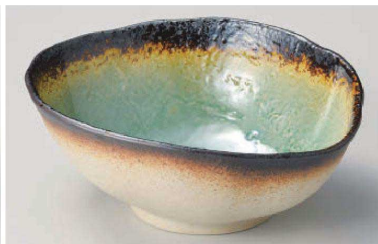

ミ248-149 緑彩変形大鉢
φ24.2×20.5×9cm (磁) JPN 3,000円