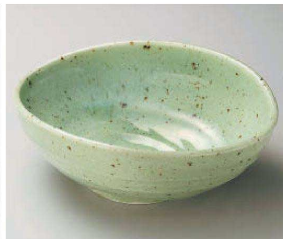

パンフレット番号	問合せ先	電話番号
20693-252	株式会社クイックパック	0564-59-3525

252 盛鉢 Round / Square / Warp Bowl

和陶単品

オ252-019 花安南菊型盛鉢
φ17.9×7.4cm (陶) JPN 5,800円

ヨ252-029 風車たまご8.0大鉢
24×19.5×9cm (1250cc) (陶) JPN 5,500円

イ252-039 黄河たまご8.0鉢
24×20×9cm (磁) JPN 5,300円