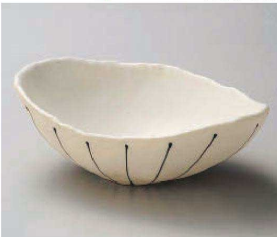

# 258 盛鉢 Round / Square / Warp Bowl

和陶単品

**A258-019** 琥珀スクエアボール大  
21.7×21.7×7.5cm (磁) JPN **6,500円**

**M258-029** 黒海 片口5.0鉢  
16.2×15.5×5.4cm (陶) JPN **4,200円**

**I258-039** 黒釉白刷毛8.0ボール  
φ23.5×8cm (磁) JPN **3,100円**  
**I258-049** 黒釉白刷毛目5.5ボール  
φ16.8×5.5cm (磁) JPN **1,350円**

**K258-059** オルジェデリカ18cm漬物鉢  
17.5×14.5×7.4cm (磁) JPN **3,000円**

突出皿

**M258-069** 筋彫赤市松53ボール  
φ16.5×6.2cm (陶) JPN **3,050円**

**I258-079** いびし黒織部手作り楕円鉢(大)  
24.5×16.5×7.5cm (磁) JPN **2,800円**

**K258-089** 白黒十草変型鉢  
22×16×7.6cm (陶) JPN **2,600円**

**T258-099** 清流楕円鉢  
24×17×6.5cm (磁) JPN **1,900円**

さんま皿

焼物皿  
焼酎和洋

仕切皿  
楕長皿

長角大皿  
変形大皿

丸大皿  
角大皿  
角中皿  
楕円皿

変形中皿  
丸中皿

フルーツ皿  
銘々皿  
取皿