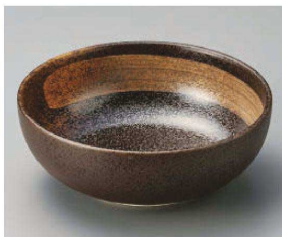

U258-119 万里 6.5ボール
φ19.5×7cm (磁) JPN **2,000円**