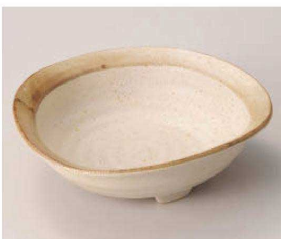

オ259-099 手描き赤絵二輪花5.0盛鉢
φ14.7×6.7cm (陶) JPN 2,500円

オ259-109 手描き赤タミ木の葉5.0盛鉢
φ14.7×6.7cm (陶) JPN 2,500円

オ259-119 手描き格子間取花5.0盛鉢
φ14.7×6.7cm (陶) JPN 2,500円

ト259-129 スカイ7.5浅鉢
φ22×4.2cm (磁) JPN 2,450円

カ259-139 黒マット変形鉢
21.7×15.5×7.3cm (磁) JPN 2,500円