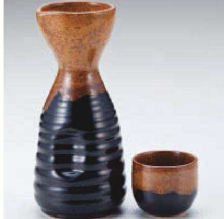

ア275-549 金流し1.5号徳利
φ7×15.4cm(275cc) (黒) JPN 1,350円
ア275-559 金流し8号徳利
φ5.9×12.7cm(130cc) (黒) JPN 850円
ア275-569 金流し蓋
φ5×4.2cm (黒) JPN 370円