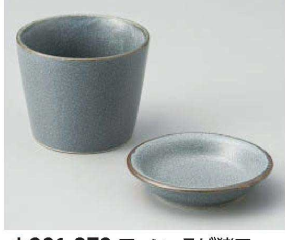

カ291-379 アッシュそば猪口
φ8×6.5cm(藍) JPN 1,500円
カ291-389 アッシュおつまみトレー
φ8×1.8cm(藍) JPN 1,200円