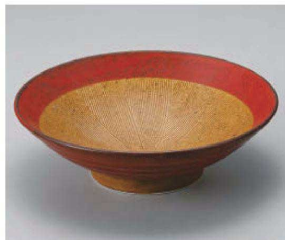

ト301-109 黒金三ッ足 8.0皿
φ23.5×4.5cm (陶) JPN **3,250円**

イ301-119 ひすい流し7.5めん皿
φ23.5×6.5cm (磁) JPN **3,300円**

ユ301-139 トルコブルー千段8.0めん鉢
φ24.5×7.5cm (磁) JPN **2,600円**

テ301-149 黒釉炭化黒楕円8.0めん鉢
φ24.5×7.5cm (磁) JPN **2,600円**