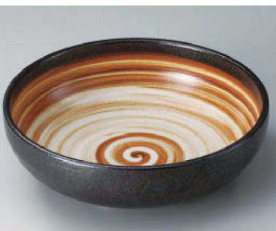

オ306-119 志野化粧石目8.0ボール
φ24.5×7.6cm (磁) JPN **5,800円**
オ306-129 志野化粧石目7.0ボール
φ21.8×8.4cm (磁) JPN **5,150円**