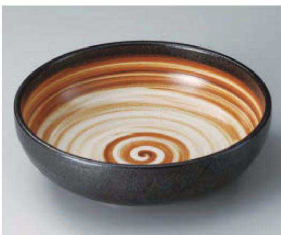

**ネ307-189** ハンドクラフト多用ボウル  
20×19×10.5cm (1300cc) (磁) JPN **4,300円**

**ユ307-199** 曙唐草 7.0ポール  
φ21.5×8cm (磁) JPN **4,280円**

**ネ307-209** 白唐津多用ボウル  
20×19×10.5cm (1300cc) (磁) JPN **4,300円**

**オ307-219** 三色ライン7.0ポール  
φ21.7×8cm (磁) JPN **3,850円**

**オ307-239** 志野化粧石目6.5ポール  
φ20×7.5cm (磁) JPN **4,150円**

**ツ307-259** 赤銀彩7.0丸高台鉢  
φ21.8×8.7cm (磁) JPN **4,400円**

**オ307-269** 手筋織部7.0ポール  
φ22×8cm (磁) JPN **3,850円**

**オ307-229** 三色ライン6.0浅口ポール  
φ18.3×8cm (磁) JPN **2,850円**