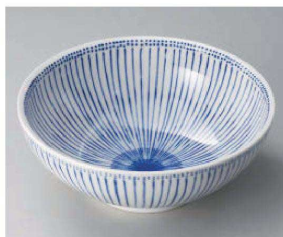

**ホ309-179** 黒御影21cmボール  
20.7×8.8cm (磁) JPN **2,550円**

**ア309-189** すぶらっしゆ和み20cm丼  
φ20×9.5cm (磁) JPN **2,100円**

**ユ309-199** 粉引鳴門 6.5反丼  
φ20×10cm (磁) JPN **1,950円**

**カ309-209** 藍とびかんな麵鉢  
φ21.4×8.3cm (磁) JPN **1,820円**