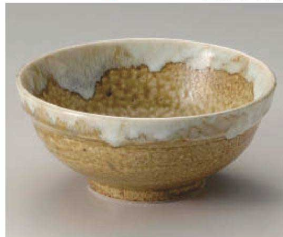

ミ309-089 イラボ白流し 玉淵 6.8丼
φ20.5×9cm (磁) JPN **2,650円**
ミ309-099 イラボ白流し 玉淵 6.0丼
φ19×8.3cm (磁) JPN **2,100円**
ミ309-109 イラボ白流し 玉淵 5.5丼
φ16.8×7.5cm (磁) JPN **1,750円**