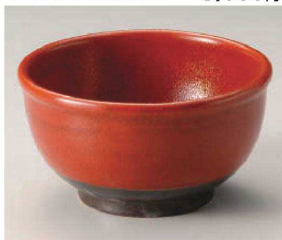

ト310-209 タコ唐草変型6.0丼  
18.8×18.4×9cm (陶) JPN 4,800円

ツ310-229 ゴールド刷毛巻黒反り丼  
φ19.7×9.2cm (陶) JPN 5,200円

ツ310-239 プラチナ刷毛巻白反り丼  
φ19.7×9.2cm (陶) JPN 5,200円

ミ310-249 ほてい様60六角丼  
φ18×10.7cm (陶) JPN 4,900円

カ310-269 赤袖夏目5.5丼  
φ17×9.4cm (陶) JPN 4,850円