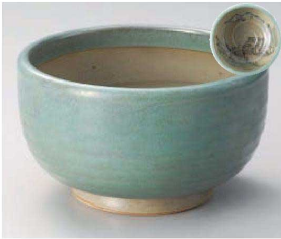

土 鍋

ごはん 鍋  
小 鍋

陶 板  
タタン 鍋  
すげん 鍋

ビンバ  
その他

鍋 小物  
土 瓶 だし

コンロ  
敷 板  
すり 鉢

ア310-019 手描き唐草6.8丼  
φ19.8×7.5cm (陶) JPN 6,800円

ミ310-029 織部水車腰張6.0丼  
φ19×11cm (陶) JPN 6,200円