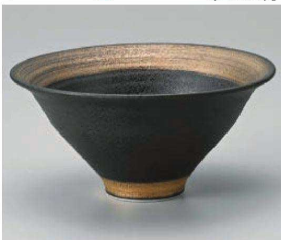

ツ310-229 ゴールド刷毛巻黒反り丼
φ19.7×9.2cm (陶) JPN 5,200円