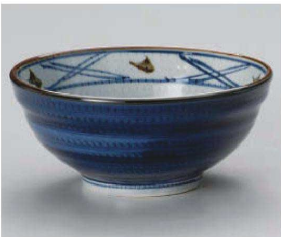

ネ313-179 呉須巻錆点玉瀧6.0丼
φ18.8×8cm (磁) JPN 2,750円