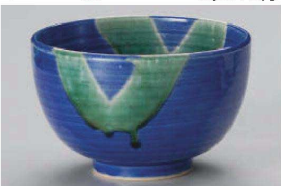

M317-299 深海オリベ 夏目5.5丼
φ16.7×10.3cm (陶) JPN 5,200円
M317-309 深海オリベ 夏目4.5丼
φ14.5×9.3cm (陶) JPN 3,900円
M317-319 深海オリベ 夏目4.5丼
φ13.6×8cm (陶) JPN 3,250円