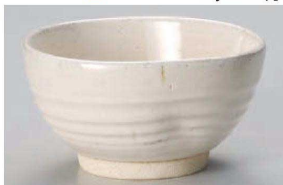

T317-349 白萩5.5丼
φ16.5×9cm (陶) JPN 4,500円