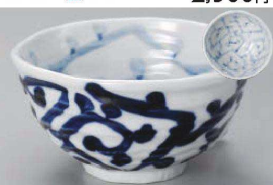

1319-139 タコ唐草変型大丼
17×16.5×9cm (磁) JPN **3,600円**