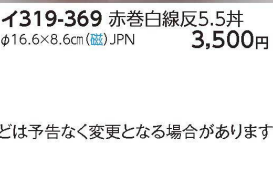

1319-359 粉引墨吹4.5三ツ押丼
φ13.5×8cm (磁) JPN **2,350円**