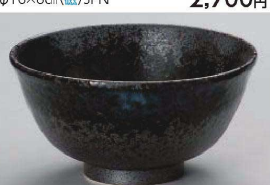

1319-249 深海反5.8丼
φ17×9cm (磁) JPN **3,550円**