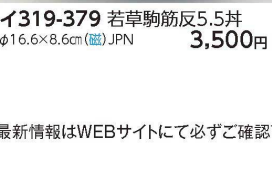

1319-319 藍二彩乱格子5.3丼
φ15.5×8.5cm (磁) JPN **2,700円**

1319-339 錆流水5.0丼
φ15.5×8.5cm (磁) JPN **2,700円**

1319-349 粉引墨吹5.5三ツ押丼
φ16.5×9.5cm (磁) JPN **4,000円**

1319-369 赤巻白線反5.5丼
φ16.6×8.6cm (磁) JPN **3,500円**

1319-379 若草駒筋反5.5丼
φ16.6×8.6cm (磁) JPN **3,500円**

1319-389 白天目うず潮 夏目5.5丼
φ16.5×10.2cm (陶) JPN **3,800円**

1319-359 粉引墨吹4.5三ツ押丼
φ13.5×8cm (磁) JPN **2,350円**

1319-399 白天目うず潮 夏目4.5丼
φ12.3×7.9cm (陶) JPN **3,000円**

多用丼 (30cm~20cm)

多用丼 (20cm~18cm)

多用丼 (18cm~16cm)