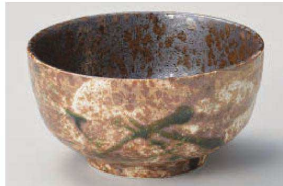

パンフレット番号	問合せ先	電話番号
20693-319	株式会社クイックパック	0564-59-3525

Utility Bowl 多用丼 (18cm~16cm) **319**

和陶単品

1319-019 織部刷毛ちらし5.5多用丼
φ17×8.8cm (磁) JPN **4,380円**
1319-029 織部刷毛ちらし5.0多用丼
φ16×8cm (磁) JPN **3,500円**

1319-039 黒マット小丼
φ16.4×8cm (磁) JPN **3,800円**