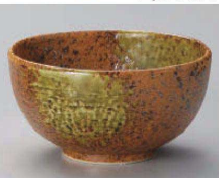

ツ320-119 信楽織部吹5.5深ポール
φ17.5×9cm (陶) JPN 3,850円
ツ320-129 信楽織部吹5.0深ポール
φ15.5×8.5cm (陶) JPN 3,250円
ツ320-139 信楽オリベ吹4.0深ポール
φ12×7cm (陶) JPN 1,800円