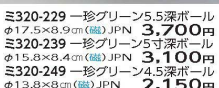

多用丼 (16cm~15cm)
多用丼 (15cm~13cm)

ミ320-199 信楽吹5.5深ポール
φ17.5×9cm (磁) JPN 3,700円
ミ320-209 信楽吹5.0深ポール
φ15.5×8.3cm (磁) JPN 3,100円
ミ320-219 信楽吹4.5深ポール
φ13.7×7.5cm (磁) JPN 2,150円

ミ320-229 一移グリーン5.5深ポール
φ17.5×8.9cm (陶) JPN 3,700円
ミ320-239 一移グリーン5寸深ポール
φ15.8×8.4cm (陶) JPN 3,100円
ミ320-249 一移グリーン4.5深ポール
φ13.8×8cm (陶) JPN 2,150円

ミ320-259 春夏秋冬ケズリ大井
φ16.3×9.2cm (磁) JPN 3,200円

ユ320-269 雪舟6.0玉淵井
φ17.5×8cm (磁) JPN 3,200円

ユ320-279 錆草花6.0玉淵井
φ17.5×8cm (磁) JPN 3,200円

小井
そば井

飯井
蓋井

飯器
飯碗
飯碗(天湖)

肴口
湯呑
湯呑(天湖)

煎茶
照茶