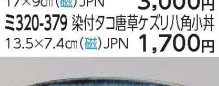

ポット
急須

土瓶
抹茶碗

土鍋
ごはん鍋
小鍋

陶板
ダナン鍋
すげん鍋

ビンパ
その他

鍋小物
土瓶むし

コンロ
敷板
すり鉢

オ320-439 志野化粧石目高浜5.5井
φ17.5×8.5cm (磁) JPN 3,150円