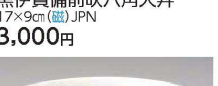

ポット
急須

土瓶
抹茶碗

土鍋
ごはん鍋
小鍋

陶板
ダナン鍋
すげん鍋

ビンパ
その他

鍋小物
土瓶むし

コンロ
敷板
すり鉢

オ320-439 志野化粧石目高浜5.5井
φ17.5×8.5cm (磁) JPN 3,150円