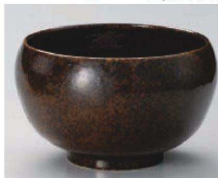

ユ320-109 金茶結晶5.5くくり井
φ16×9.8cm (磁) JPN 3,250円