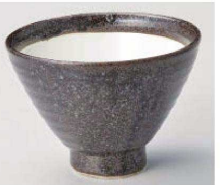

□328-049 白刷毛タタキ夏目丼(大)
φ14×10cm (陶) JPN 5,400円

□328-059 錦十草多用丼
φ13.8×8.2cm (磁) JPN 4,490円

□328-069 赤絵波4.5丼
φ12.5×8cm (陶) JPN 4,680円

多用丼 (30cm~20cm)

オ328-079 柚子天目雑炊鉢(大)
φ14.5×8.5cm (磁) JPN 3,950円

□328-089 亀甲天目笠型丼(大)
φ14.8×10.3cm (磁) JPN 3,480円

□328-099 赤柚子天目 笠型丼(大)
φ14.8×10.5cm (磁) JPN 3,480円

□328-109 赤柚子黒結晶 笠型丼(大)
φ14.7×10.2cm (磁) JPN 3,480円

□328-119 白釉黒結晶 笠型丼(大)
φ14.7×10.2cm (磁) JPN 3,480円

多用丼 (15cm~13cm)

ツ328-129 鉄赤タタキ変形三角丼
φ14.5×10.5cm (磁) JPN 3,500円