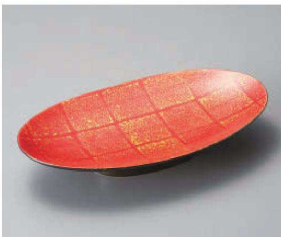

ミ034-109 ラスター花ちらし手付き盛鉢  
29×17×7.7cm (磁) JPN 6,300円

1034-119 赤茶窯変リム向付  
φ16×5.7cm (磁) JPN 6,200円

1034-129 ホワイトゴールドリム向付  
φ16×5.7cm (磁) JPN 6,200円

ミ034-139 NB18cm玉子ボール  
18×17.2×12cm (陶) JPN 6,100円

ツ034-149 朱巻金彩小判高台皿  
24×13×4cm (磁) JPN 6,300円

ツ034-159 千本赤十草正角6.0深皿  
18.5×18.5×5cm (磁) JPN 6,300円

ホ034-169 シルクゴールド20cmステージ  
φ20×2cm (磁) JPN 6,000円

オ034-179 弥七田黒織部五角盛鉢  
16×16×7cm (陶) JPN 6,000円

オ034-189 織部筆絵くくり大鉢  
19.5×17.5×5cm (陶) JPN 5,500円

口034-209 金吹雪向付  
22.8×10×7cm (磁) JPN 5,750円