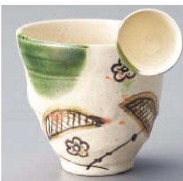

ミ367-259
弥七田カップ
φ7.5×6.8cm(150cc) (陶) JPN
2,200円