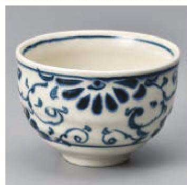

カ367-049
黒土刷毛目おおぶり碗
φ9.8×7.7cm(320cc) (陶) JPN
2,650円

ホ367-059
里桜ピンク蓋付煎茶
φ8.7×7.8cm(220cc) (磁) JPN
2,500円

ア367-069
色十草蓋付煎茶
φ8.7×7cm(175cc) (磁) JPN
2,200円

イ367-079
春爛漫蓋付煎茶
φ8.7×8cm(200cc) (磁) JPN
2,000円

カ367-089
織部削りおおぶり碗
φ9.8×7.7cm(320cc) (陶) JPN
2,650円