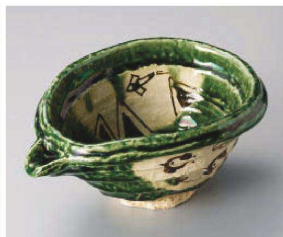

ミ037-099 金流水槽円高台向付  
19.5×13.4×4.7cm (磁) JPN 4,450円

ミ037-109 ピンクー珍輪花向付  
15.5×5.2cm (磁) JPN 4,450円

タ037-119 銀彩水玉四方皿  
15.5×15.5×4.5cm (磁) JPN 4,500円

オ037-129 弥七田黒織部変型6.0片口小鉢  
18.5×13.5×8cm (陶) JPN 4,500円

オ037-139 織部筆絵変型6.0片口小鉢  
18.5×13.5×8cm (陶) JPN 4,500円

ト037-149 測黒金彩トチリ丸皿  
φ17×4.7cm (磁) JPN 4,700円

ツ037-159 金彩吹き白くくり鉢(小)  
φ15.7×3.9cm (磁) JPN 4,650円

ミ037-169 金結晶富士型鉢  
24×14×7cm (磁) JPN 4,800円

ミ037-179 黒オリベ 鉄吹丸たわみ鉢  
19.5×3.5cm (陶) JPN 5,000円

ネ037-189 青白磁手描き刷毛舟形向付  
13.5×9.3×5.5cm (磁) JPN 4,300円

ツ037-199 織部クシメくくり鉢  
φ15.3×4.8cm (陶) JPN 4,600円

カ037-209 錆梅花皮6寸浅鉢  
20×3.5cm (陶) JPN 4,300円

ム037-219 黒銀彩5.6台皿  
17×17×3.5cm JPN 4,900円

- 刺身鉢
- 向付  
千代口
- 中鉢
- 高台小鉢  
小鉢  
小鉢(組)
- 小付
- 蓋付珍味  
珍味  
珍味セット
- 松花堂
- 蓋向
- 円菓子碗
- むし碗  
ミニむし碗
- 天皿  
とんすい